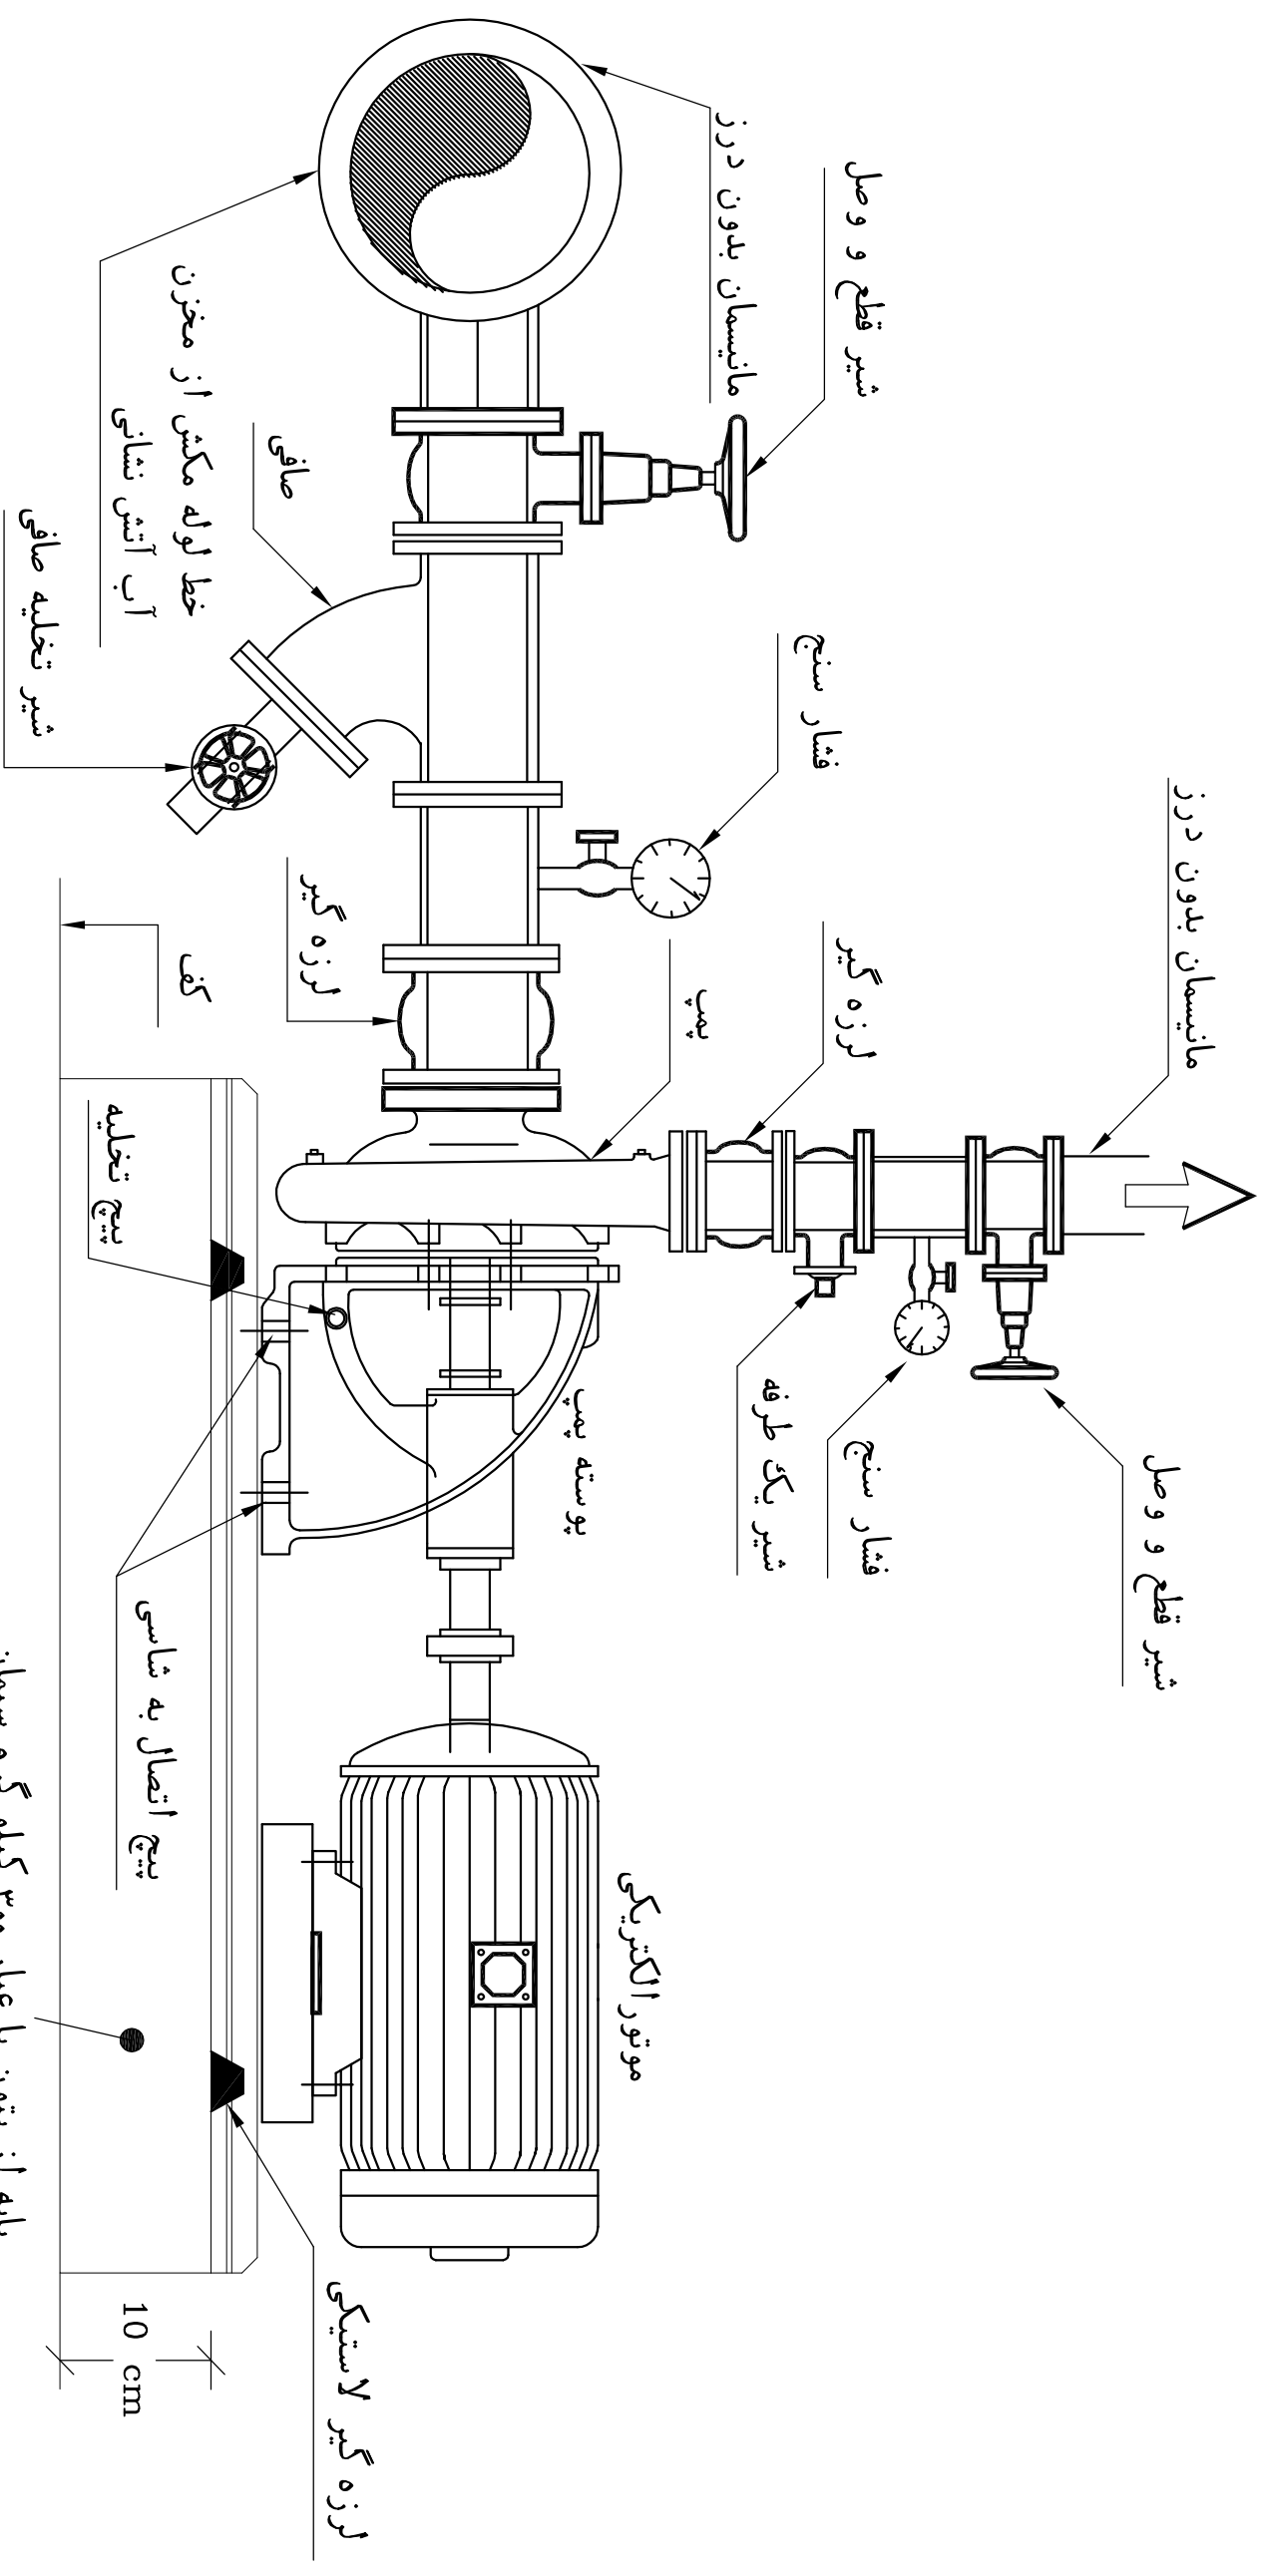

خط لوله رفت

بطرف سیستم آتش نشانی

جزئیات نصب پمپ های آتش نشانی

بی مقیاس

design by : mazyar.mail@gmail.com